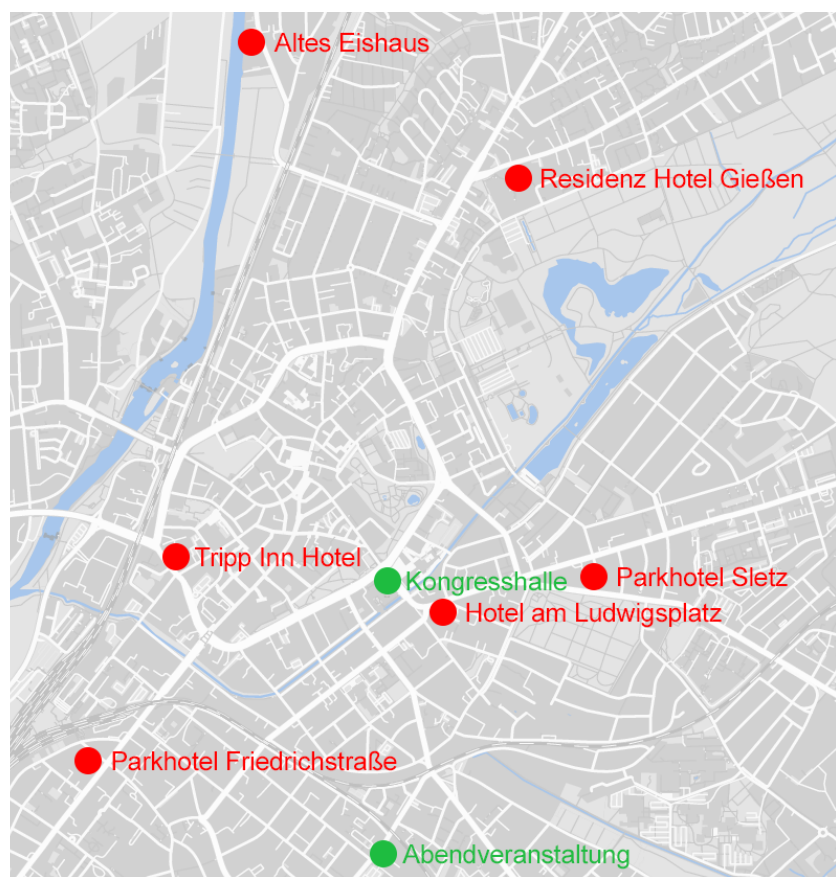

Liebe Teilnehmer:innen unseres Kongresses,

wir haben für Sie in verschiedenen Gießener Hotels ein Abrufkontingent mit vergünstigten Preisen reserviert. **Code: „BIM Kongress“**

Der **Veranstaltungsort „Kongresshalle Gießen“** befindet sich in der Gießener Innenstadt an der Ecke Berliner Platz / Südanlage.

Kongresshalle Gießen

Südanlage 3
35390 Gießen

Hier eine Übersicht der geblockten Hotelzimmer:

Hotel am Ludwigsplatz

Ludwigsplatz 8
35390 Gießen

96 € Einzelzimmer inkl. Frühstück
109 € Doppelzimmer inkl. Frühstück

Option bis 09.08.2024

Website: www.hotel-am-ludwigsplatz.de

Parkhotel Sletz

Wolfstraße 26
35394 Gießen

86 € Einzelzimmer inkl. Frühstück
101 € Doppelzimmer in Einzelnutzung
inkl. Frühstück

Option bis 15.07.2024

Website: <https://www.residenz-hotel-giessen.de>

Altes Eishaus, Hotel & Restaurant

Wismarer Weg 45
35396 Gießen

111 € Doppelzimmer in Einzelnutzung
inkl. Frühstück
135 € Doppelzimmer inkl. Frühstück
*(genannten Konditionen – kein
Abrufkontingent)*