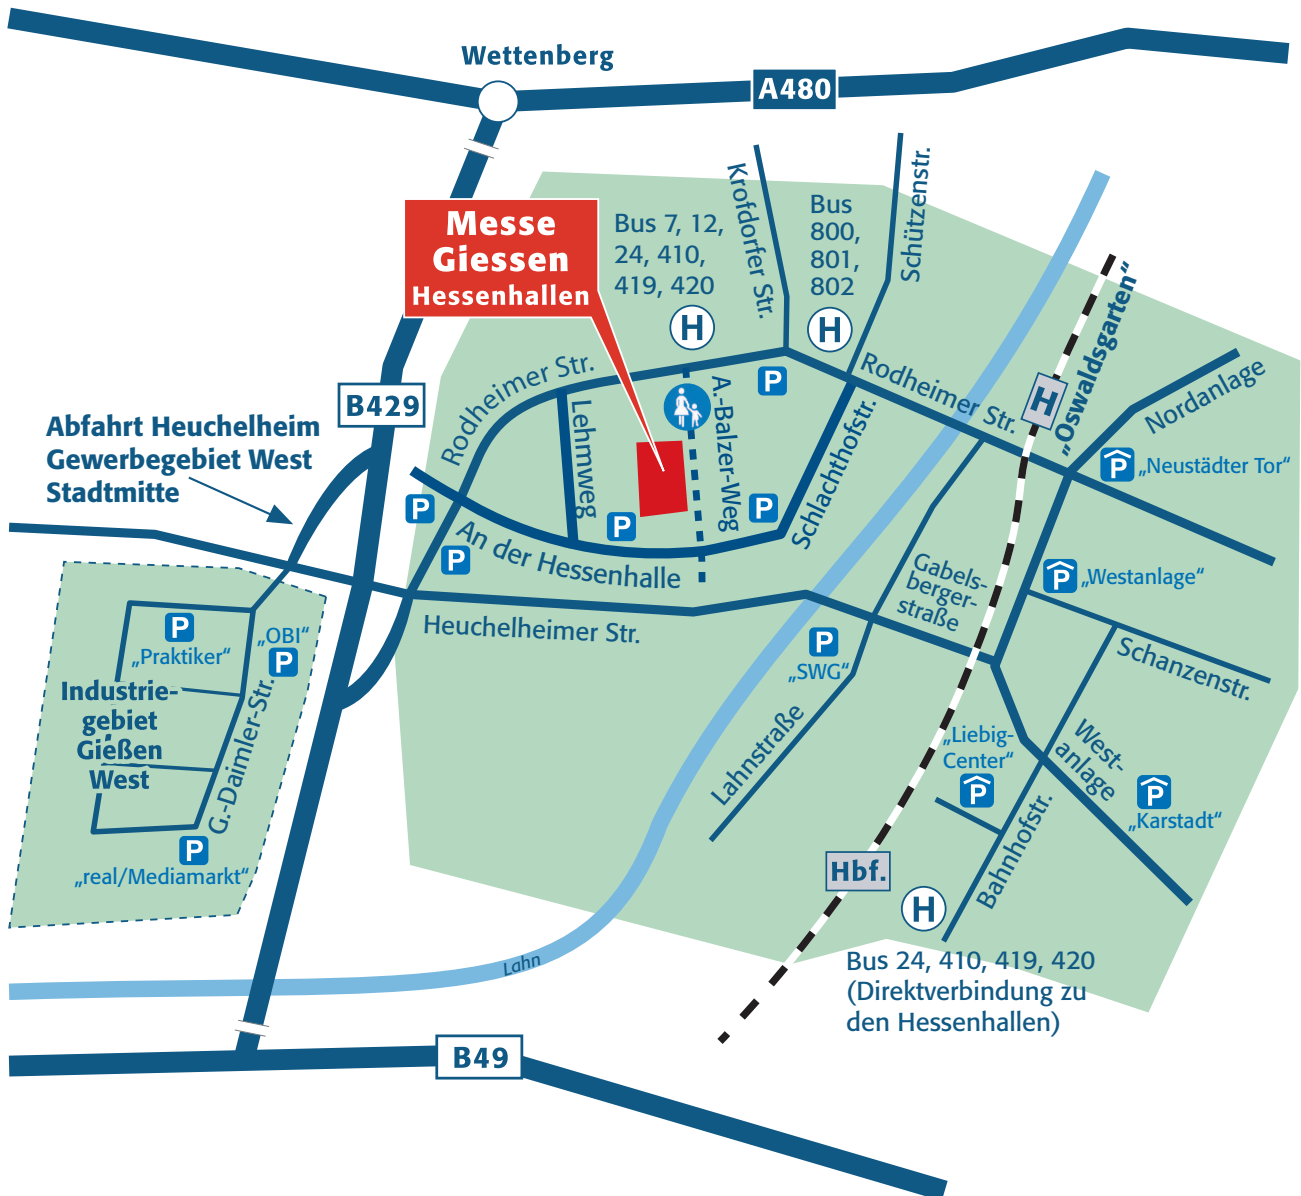

# Parkplatz-Übersicht ■ Ausstellungszentrum Hessenhallen

Parkhäuser	Stellplätze	Besonderheiten
Neustädter Tor	1060	auch Sonntag 10:00 – 23:00 Uhr
Westanlage	590	außer Sonntag
Liebig-Center	380	außer Sonntag
Karstadt	779	außer Sonntag
Parkplätze	Stellplätze	Besonderheiten
SWG/Lahnstr.	ca. 500	nur Fr. ab 13:00 Uhr und Sa./So. ab 8:00 Uhr
Schlachthofstr.	ca. 100	öffentlicher Parkplatz
An der Hessenhalle	ca. 300	öffentlicher Parkplatz
Lidl/Rodheimerstr.	ca. 150	privater Parkplatz
Rodheimerstr. bei Key West	ca. 50	öffentlicher Parkplatz
Industriegebiet West	ca. 1000	(Obi, Praktiker, real/Mediamarkt)

# Anfahrt Messe Giessen ■ Ausstellungszentrum Hessenhallen

- **Bahn:** vom Hauptbahnhof Giessen mit Linie 24 bis Haltestelle Hessenhallen oder zu Fuß über die Lahnstraße und Gabelberger Straße (ca. 900 m), über Haltestelle Oswaldsgarten zu Fuß über die Rodheimer Straße und Schlachthofstraße oder August-Balzer-Weg (ca. 300 m)
- **Bus:** Linien 7, 12, 24, 410, 419, 420 bis Hessenhallen, Linie 800, 801, 802 bis Schützenstraße
- **Auto:** von der A5/A45 auf den Gießener Ring, dann von der B429 Abfahrt Heuchelheim/Industriegebiet Giessen West in die Rodheimer Straße fahren und nach 50 m rechts in den neuen Messezubringer „An der Hessenhalle“ einbiegen