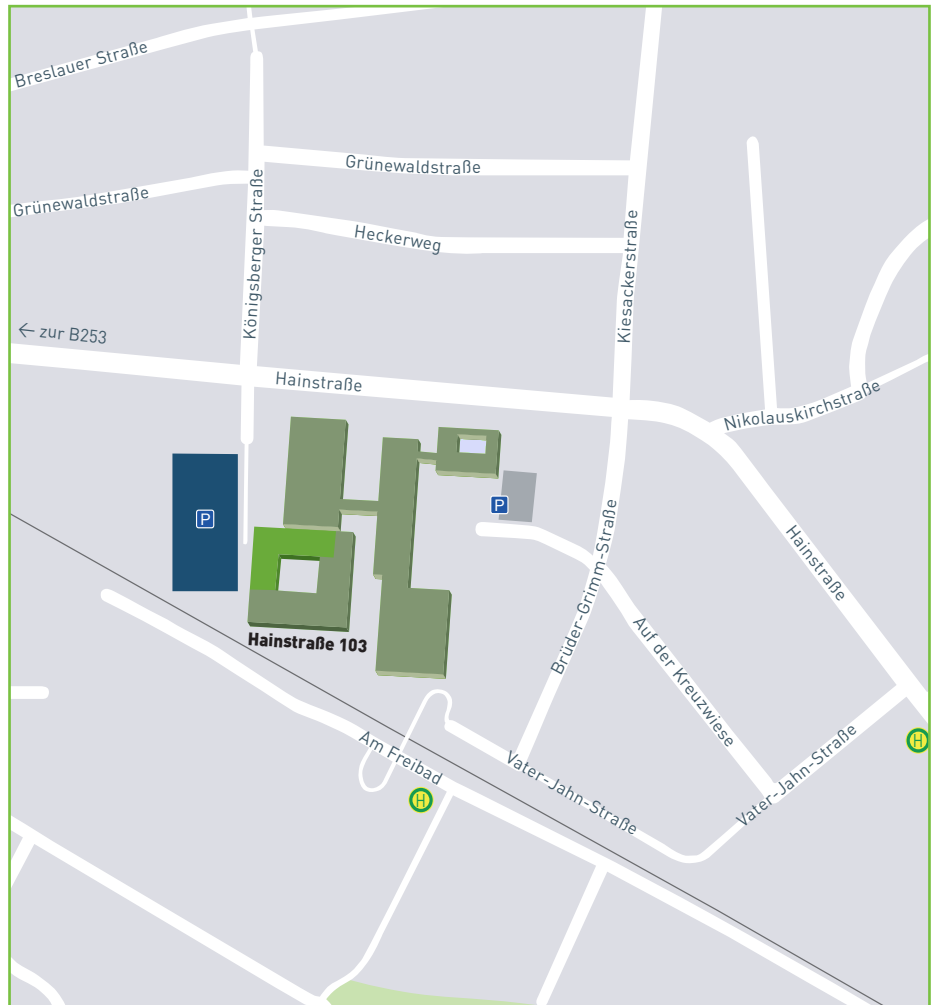

CAMPUS BIEDENKOPF

StudiumPlus Gebäude C
Hainstraße 103
35216 Biedenkopf

Parkmöglichkeiten

P Öffentliche Parkfläche

P Besucher

Mit dem PKW

Von der Autobahn aus Richtung Dillenburg

- » Verlassen Sie die Autobahn A 45 an der Ausfahrt 25 - Dillenburg und fahren Sie auf die B 277 in Richtung Biedenkopf.
- » Nehmen Sie die Ausfahrt Frankenberg/Biedenkopf und folgen Sie der B 253 für ca. 26 km.
- » Biegen Sie rechts auf die B 62 ab und folgen Sie dieser für 3 km. Biegen Sie dann links auf die B 253 ab.
- » Nach 300 m nehmen Sie im Kreisverkehr die erste Ausfahrt (Wittgensteiner Straße).
- » Fahren Sie weiter auf der Hainstraße.
- » Biegen Sie nach ca. 850 m auf Höhe der Königsberger Straße rechts auf die Zufahrt zum Parkplatz ab.
- » StudiumPlus befindet sich gegenüber dem öffentlichen Parkplatz.

Aus Richtung Marburg

- » Verlassen Sie die B 3 an der Abfahrt Frankenberg/Biedenkopf und fahren Sie auf die B 252.
- » Biegen Sie links ab auf die B 62 in Richtung Biedenkopf für ca. 21 km.
- » In Biedenkopf fahren Sie weiter auf der K 83 (Hospitalstraße).
- » Nach ca. 1,4 km biegen Sie links auf die Hainstraße ab und folgen Sie dieser für ca. 1 km.
- » Biegen Sie links ab, auf Höhe der Königsberger Straße, auf die Zufahrt zum Parkplatz.
- » StudiumPlus befindet sich gegenüber dem öffentlichen Parkplatz.

Aus Richtung Frankenberg

- » Folgen Sie der B 253 von Frankenberg in Richtung Biedenkopf.
- » In Biedenkopf fahren Sie geradeaus und nehmen am ersten Kreisverkehr die dritte Ausfahrt (Wittgensteiner Straße).
- » Fahren Sie weiter auf der Hainstraße.
- » Biegen Sie nach 500 m auf Höhe der Königsberger Straße rechts auf die Zufahrt zum Parkplatz ab.
- » StudiumPlus befindet sich gegenüber dem öffentlichen Parkplatz.